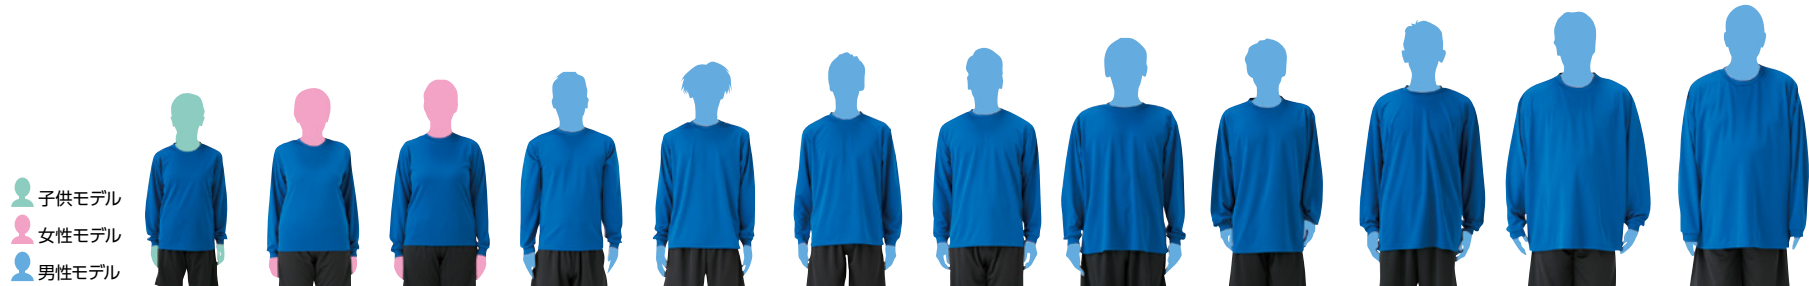

4.4オンス ドライロングスリーブTシャツ

00304-ALT

サイズ	140	150	SS	S	M	L	LL	3L	4L	5L	6L	7L
モデル身長	145cm	153cm	162cm	165cm	170cm	179cm	180cm	183cm	186cm	187cm	189cm	190cm
コード	23	24	51	01	02	03	04	06	09	47	69	70
身丈	56	59	62	65	68	71	74	77	80	82	84	86
身巾	40	42	44	47	50	53	56	60	64	68	73	78
肩巾	38	40	42	44	46	48	50	53	56	59	62	65
袖丈	51	54	57	59	60	61	62	63	64	65	66	67
脇仕様	脇ハギ											